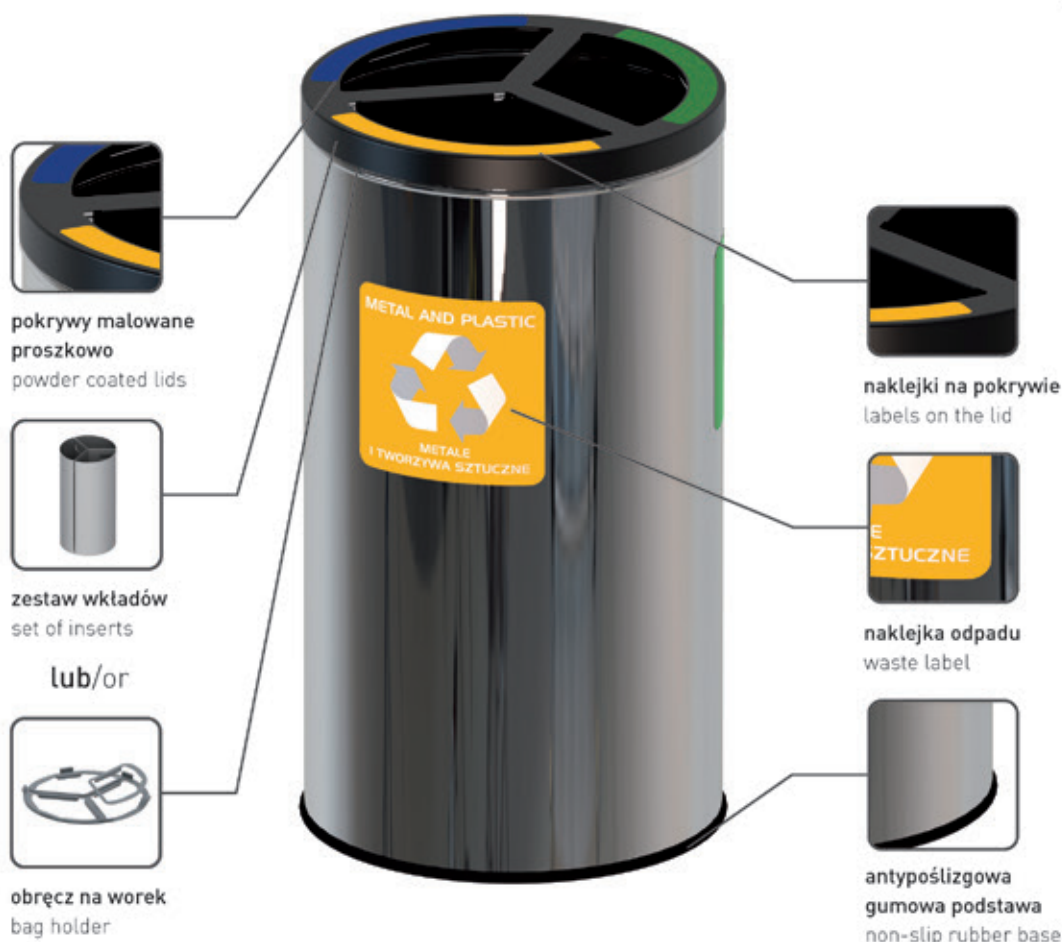

## STREAM BIN

kosz do segregacji odpadów  
waste segregation bin

Właściwości przeciwpożarowe  
Reduced fire spreading

MADE IN POLAND EU

5 up to years warranty

kolor kosza / body color		kolor pokrywy / lid color		obroż na worek / bag holder	zestaw wkładów / set of inserts	obroż na worek / bag holder	zestaw wkładów / set of inserts
S/S	☒ potysk / gloss	■ czarny / black RAL 9005	■ czarny / black RAL 9005	332	322	333	323
OC	■ czarny / black RAL 9005	■ czarny / black RAL 9005	■ czarny / black RAL 9005	332A	322A	333A	323A
OC	□ biały / white RAL 9010	□ biały / white RAL 9010	□ biały / white RAL 9010	332E	322E	333E	323E
OC	■ szary / gray RAL 9006	■ szary / gray RAL 9006	■ szary / gray RAL 9006	332S	322S	333S	323S
dane techniczne / specification							
kg	waga / weight	[kg]		5.30	9.49	5.25	10.55
	szerokość / width	[cm]		37.5	37.5	37.5	37.5
	długość / length	[cm]					
	wysokość / height	[cm]		69	69	69	69