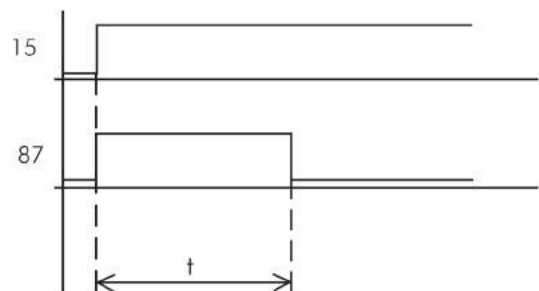

Impulsrelais - Standard-Variante Pulse Relay - Standard Type

Versorgungsspannung wird an Klemme 30 und Masse an Klemme 31 angelegt. Wird an Klemme 15 Versorgungsspannung angelegt, zieht das Relais sofort an. Wenn die Spannung an Klemme 15 weggenommen wird, fällt das Relais sofort ab. Liegt dauerhaft Spannung an Klemme 15, fällt das Relais nach der programmierten Zeit t ab.

Apply supply voltage on terminal 30 and ground on terminal 31. After applying supply voltage on terminal 15, the relay pulls in instantly. When terminal 15 is opened, the relay drops back instantly. If constant voltage is supplied on terminal 15, the relay will drop back after the programmed period t .