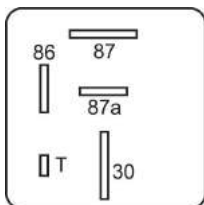

# KRAFTSTOFFPUMPENRELAIS FUEL PUMP RELAYS

IKA-No. Technical Details References

**9 9128 1** 12V  
30A VW 165 906 381

**9 9133 1** 12V  
40A Hella  
Porsche  
VW 4RP008189-151  
955 615 025 00  
191 906 383 , 191 906 383 C, 857 951 253