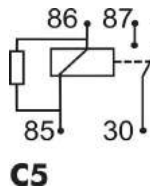

9 9129 1   12V
20/30A   Mercedes Benz   001 542 02 19