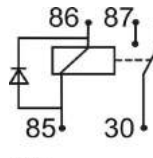

9 9173 1 24V
10A

T3

C6