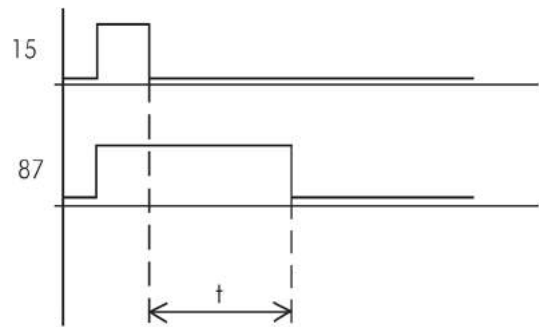

Abfallverzögert - Standard-Variante Delay Off - Standard Type

Versorgungsspannung wird an Klemme 30 und Masse an Klemme 31 angelegt. Wird an Klemme 15 Versorgungsspannung angelegt, zieht das Relais sofort an. Wird Klemme 15 wieder geöffnet, fällt das Relais nach der programmierten Zeit t wieder ab.

Apply supply voltage on terminal 30 and ground on terminal 31. After applying supply voltage on terminal 15, the relay pulls in instantly. When terminal 15 is opened, the relay drops back after the programmed period t .