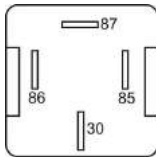

9 9170 1 12V
40A
Bosch
Iveco
John Deere
Nagares
Nissan
Renault
0 332 019 110, 0 332 019 453
60193651
AL 20 859 5
RLP/4-12R
25230-G4900
7700810395

T1

C2