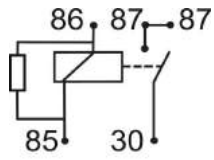

9 9366 1 12V
30A BMW 6 136 837 37 00