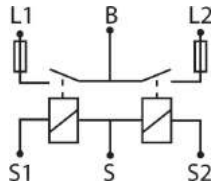

RELAIS SONDERANWENDUNG SPECIFIC APPLICATION

IKA-No.   Technical Details   References

9 9025 1   12V
40A
Headlight Relay   Ford   NLR-132