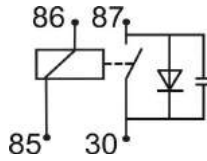

RELAIS SONDERANWENDUNG SPECIFIC APPLICATION

IKA-No. Technical Details References

9 9134 1 12V
40A
AC Relay
Hella
VW
4RA007507-061
443 919 578C

T1