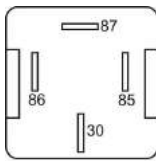

RELAIS SONDERANWENDUNG SPECIFIC APPLICATION

IKA-No. Technical Details References

9 9134 1 12V
40A
AC Relay
Hella
VW
4RA007507-061
443 919 578C

T1