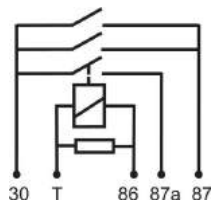

# KRAFTSTOFFPUMPENRELAIS FUEL PUMP RELAYS

IKA-No. Technical Details References

**9 9128 1** 12V  
30A VW 165 906 381

**9 9133 1** 12V  
40A Hella  
Porsche  
VW 4RP008189-151  
955 615 025 00  
191 906 383 , 191 906 383 C, 857 951 253