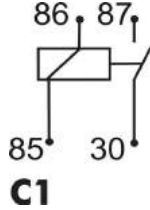

9 9125 1   12V
30A