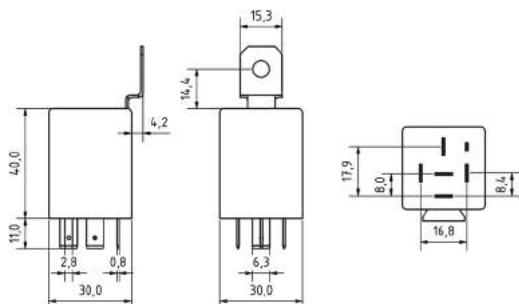

Impulsrelais - Standard-Variante Pulse Relay - Standard Type

Versorgungsspannung wird an Klemme 30 und Masse an Klemme 31 angelegt. Wird an Klemme 15 Versorgungsspannung angelegt, zieht das Relais sofort an. Wenn die Spannung an Klemme 15 weggenommen wird, fällt das Relais sofort ab. Liegt dauerhaft Spannung an Klemme 15, fällt das Relais nach der programmierten Zeit t ab.

Apply supply voltage on terminal 30 and ground on terminal 31. After applying supply voltage on terminal 15, the relay pulls in instantly. When terminal 15 is opened, the relay drops back instantly. If constant voltage is supplied on terminal 15, the relay will drop back after the programmed period t .