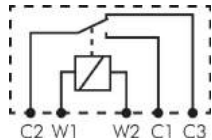

**9 9124 1**    12V  
2x150W  
Mechanical  
Latching Relay    VW    111 941 583, 411 941 583 B

**9 9125 1**    12V  
30A

**9 9127 1**    12V  
30A    Lucas    6RANO

**9 9129 1**    12V  
20/30A    Mercedes Benz    001 542 02 19