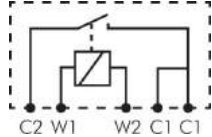

9 9127 1   12V
30A   Lucas   6RANO