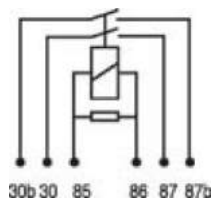

9 9132 1   12V
2x15A
Double Contact   Mercedes Benz   001 542 53 19