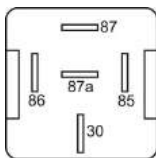

9 9173 1 24V
10A

T3

C6