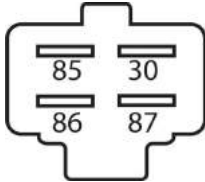

9 9125 1   12V
30A